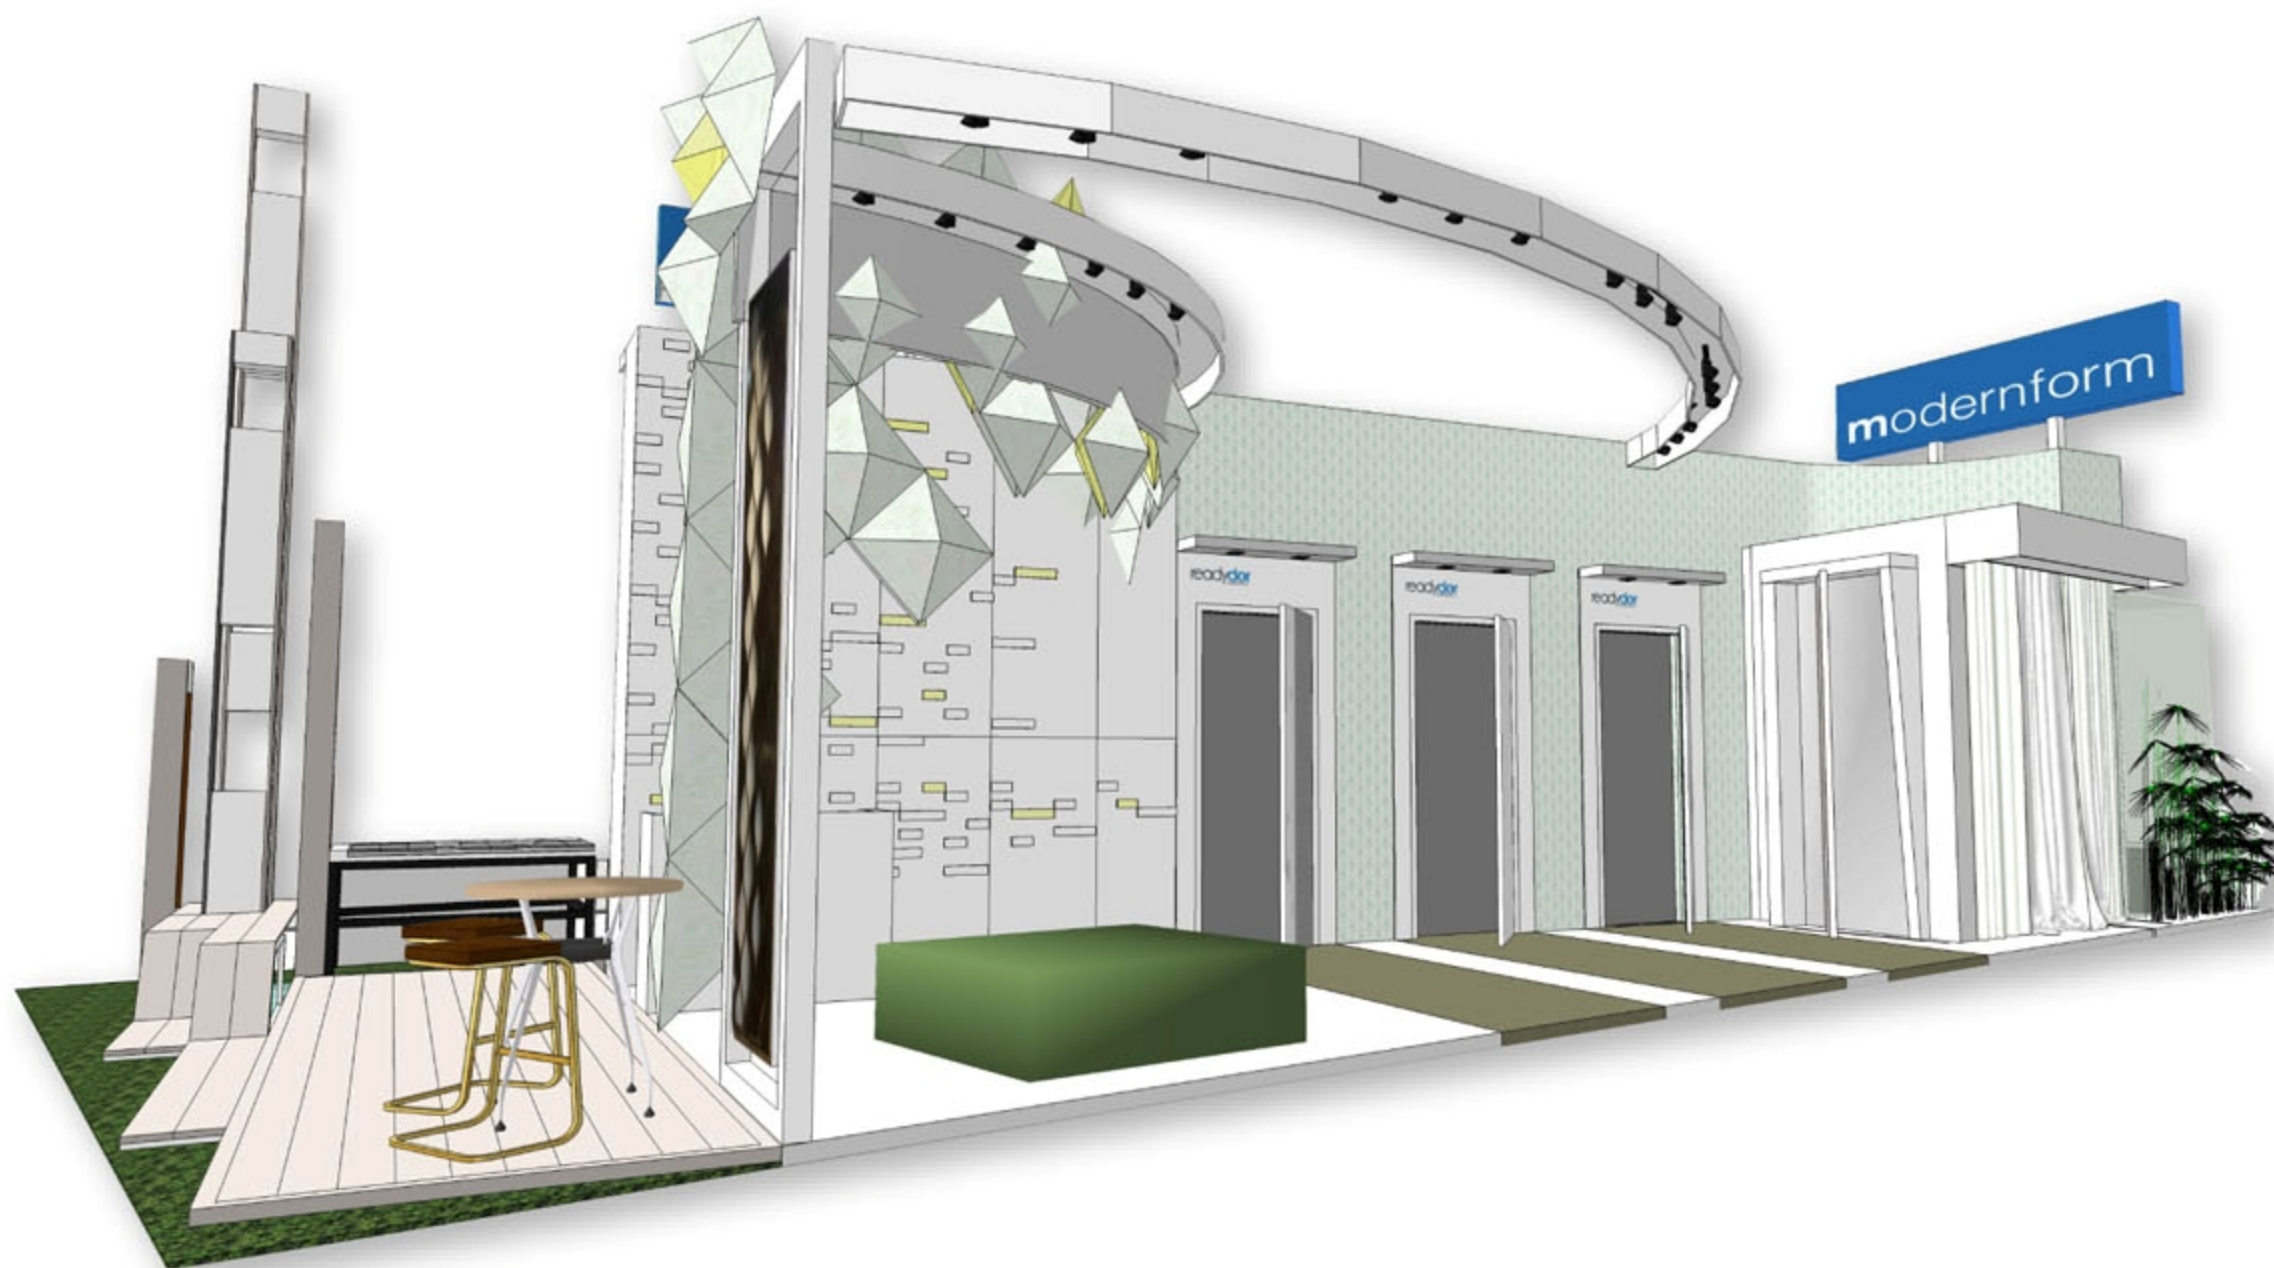

modernform
HOME DECORATIVE

architect'17

พบกับสินค้านวัตกรรมชั้นนำจากต่างประเทศ

BAAAN
BAAAN

RECONSIDERING
DWELLING

Interface[®]

VeronaStone

LG HI-MACS
Acrylic Solid Surface

readydor
by MODERNFORM

m|deck
by modernform

PASAVA

FLOOR
VER
Flooring

- Modular Carpet
- Composite Stone
- Acrylic Solid Surface
- Decorated Door
- Outdoor decking system
- Curtain and Fabric Wall
- Luxury Vinyl Tiles